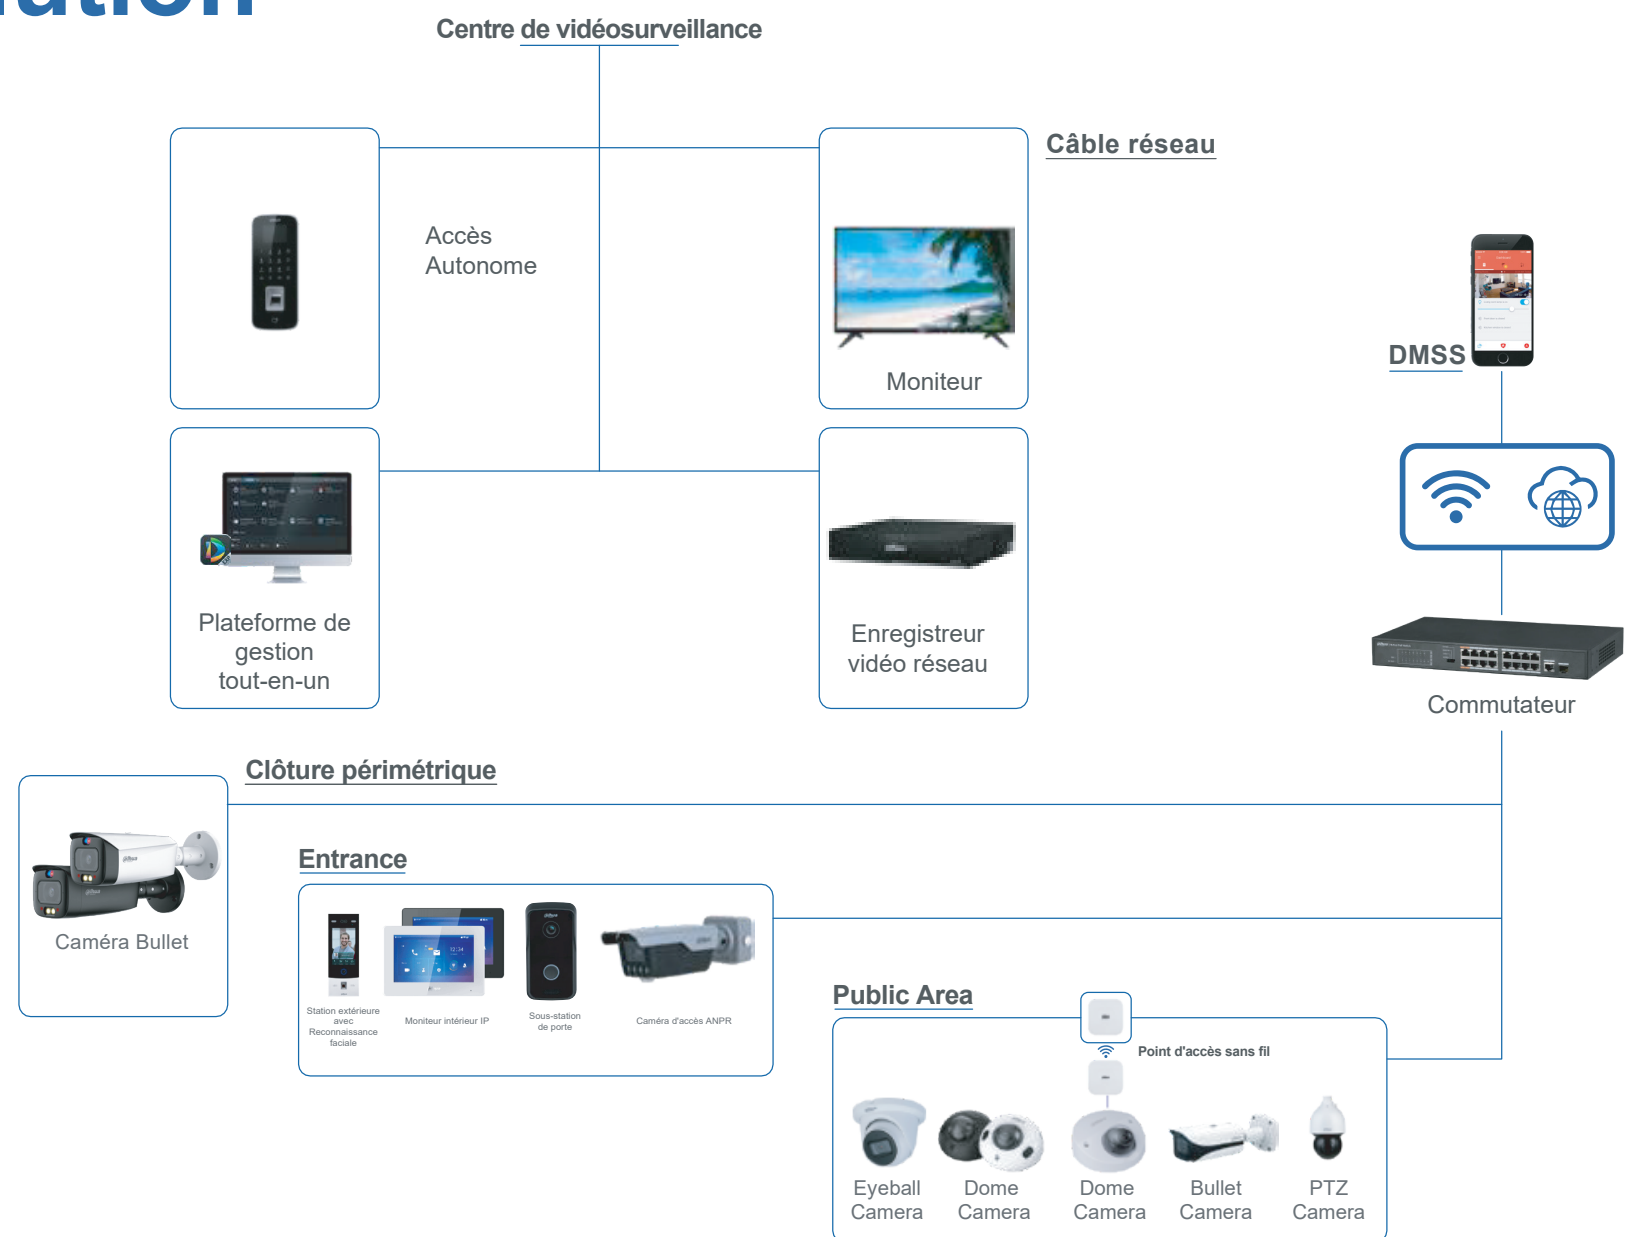

### 1 Points Clés de la Solution

#### Gestion Facile

- Opération et gestion aisées de la vidéosurveillance, du contrôle d'accès et du système d'interphone à partir d'une seule plateforme.

#### Opération Simple

- Accès à distance à la porte via une application mobile.

#### Haute Efficacité

- Entrée/sortie pratique pour les visiteurs grâce à une méthode de confirmation simple.