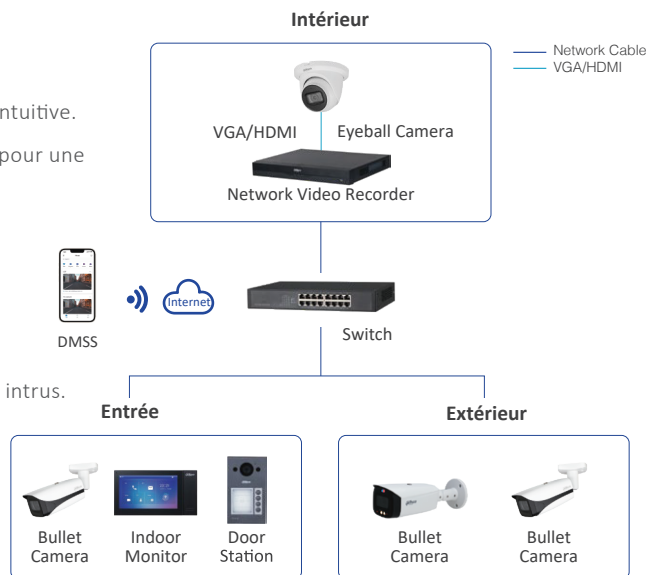

#### Facilité d'Utilisation :

- Gérez et contrôlez facilement grâce à une application mobile intuitive.
- Recevez des notifications d'alarme et déverrouillez à distance pour une gestion sans tracas.

#### Alerte Précoce

- Bénéficiez d'une surveillance en temps réel, 24h/24 et 7j/7, avec un système de dissuasion actif.
- En cas de détection d'intrusion en votre absence, le système envoie des avertissements vocaux à distance pour éloigner les intrus.

#### Intelligence

- Le système adopte un algorithme d'apprentissage profond.
- Profitez de la commodité de la reconnaissance faciale pour un déverrouillage automatique de la porte.